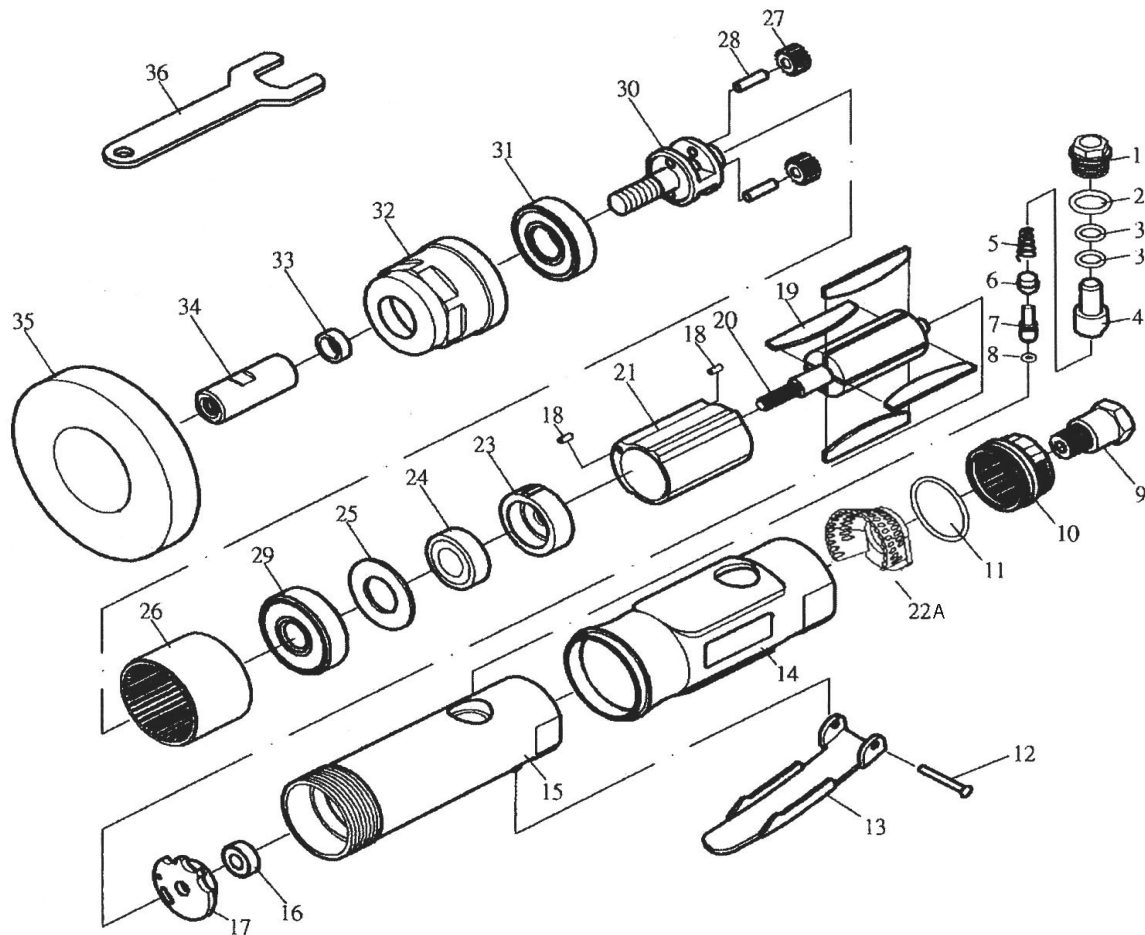

I-6630-SM  
AIR SMART ERASER

No.	Parts No.	Description	Q'ty
1	I66306634-01	Screw	1
2	I66306634-02	O-Ring (P12)	1
3	I66306634-03	O-Ring (P8)	2
4	I66306634-04	Air Regulator	1
5	I66306634-05	Spring	1
6	I66306634-06	Valve Stem Bushing	1
7	I66306634-07	Valve Stem	1
8	I66306634-08	O-Ring (3.5x1.4)	1
9	I66306634-09	Air Inlet	1
10	I66306634-10	Exhaust Sleeve	1
11	I66306634-11	O-Ring (26.7x1.78)	1
12	I66306634-12	Pin	1
13	I66306634-13	Lever	1
14	I66306634-14	Protecting Rubber	1
15	I66306634-15	Housing	1
16	I66306634-16	Ball Bearing	1
17	I66306634-17	Rear Plate	1
18	I66306634-18	Pin	2

No.	Parts No.	Description	Q'ty
19	I66306634-19	Rotor Blade	4
20	I66306634-20	Rotor	1
21	I66306634-21	Cylinder	1
22A	I66306634-22A	Cone Muffler	1
23	I66306634-23	Front Plate	1
24	I66306634-24	Bearing (608ZZ)	1
25	I66306634-25	Washer	1
26	I66306634-26	Gear Link (42T)	1
27	I66306634-27	Idler Gear	2
28	I66306634-28	Idler Gear Pin	2
29	I66306634-29	Bearing (6001Z)	1
30	I66306634-30	Gear Plate	1
31	I66306634-31	Bearing (6200ZZ)	1
32	I66306634-32	Clamp Nut	1
33	I66306634-33	Washer	1
34	I66306634-34	Shaft	1
35	I66306634-35	Eraser	1
36	I66306634-36	Stop Spanner (14mm)	1