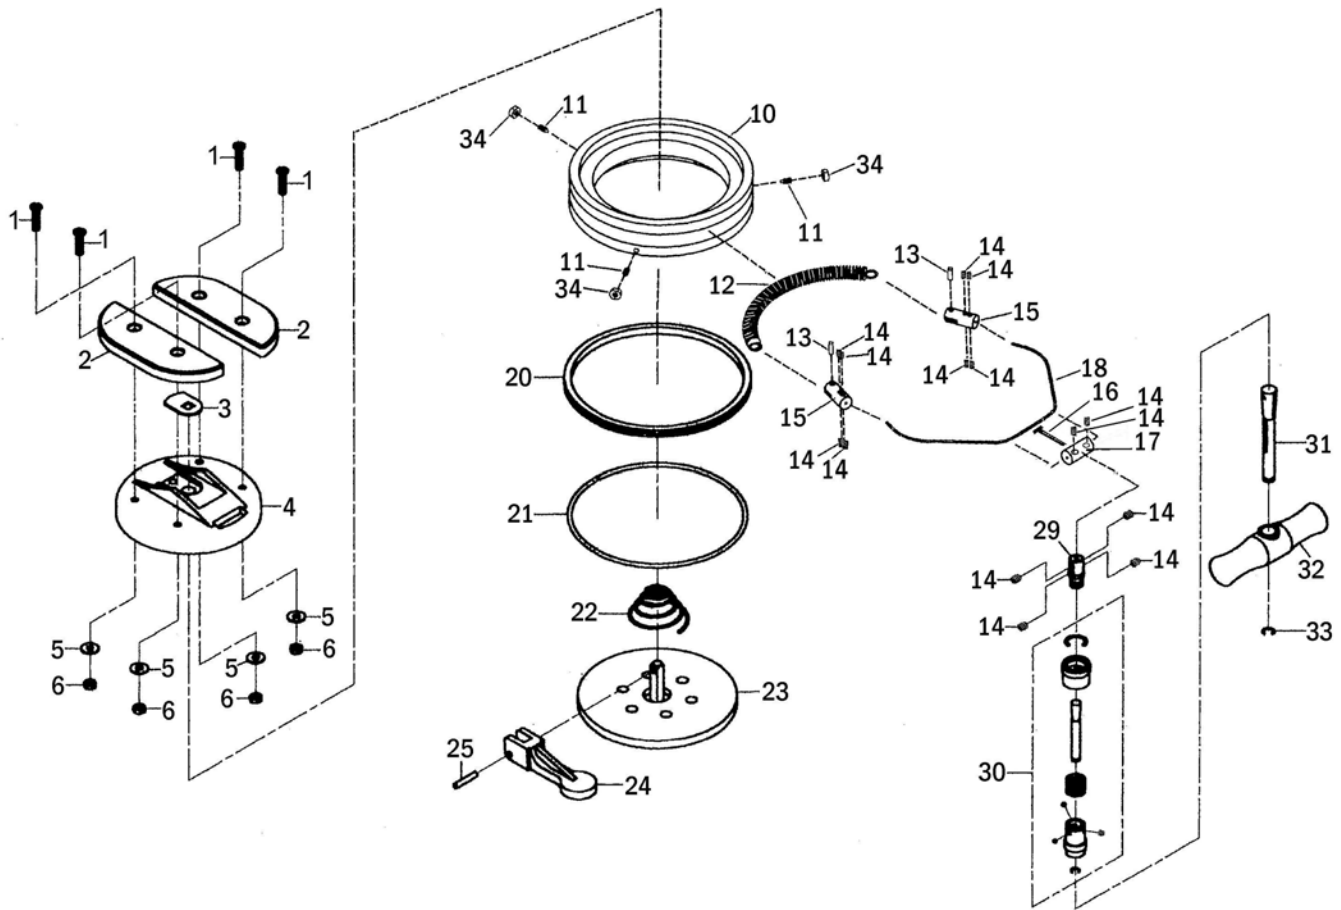

T-01076 Window Cutting Tool

Ref. No.	Part No.	Description	Qty /Tool	Ref. No.	Part No.	Description	Qty /Tool
1	SPT01076001	Screw F05020MB	4	18	SPT01076018	Wire	1
2	SPT01076002	Plastic Blade	2	20	SPT01076020	Aluminum Ring	1
3	SPT01076003	Metal Washer	1	21	SPT01076021	O-Ring	1
4	SPT01076004	Sucker Cap(Plastic)	1	22	SPT01076022	Spring	1
5	SPT01076005	Washer	4	23	SPT01076023	Rubber Pad	1
6	SPT01076006	Nut	4	24	SPT01076024	Trigger	1
10	SPT01076010	Plastic Housing	1	25	SPT01076025	Pin NRØ4x21.8L	1
11	SPT01076011	Screw C05010MB	3	29	SPT01076029	Plug	1
12	SPT01076012	Spring	1	30	SPT01076030	Coupling Assembly	1
13	SPT01076013	Pin NRØ3x10L	2	31	SPT01076031	Spindle	1
14	SPT01076014	Screw C04005MB	14	32	SPT01076032	T-Handle	1
15	SPT01076015	Connector	2	33	SPT01076033	Retaining Ring	1
16	SPT01076016	Screw	1	34	SPT01076034	Nut(Plastic)	3
17	SPT01076017	Connector (Plastic)	1				