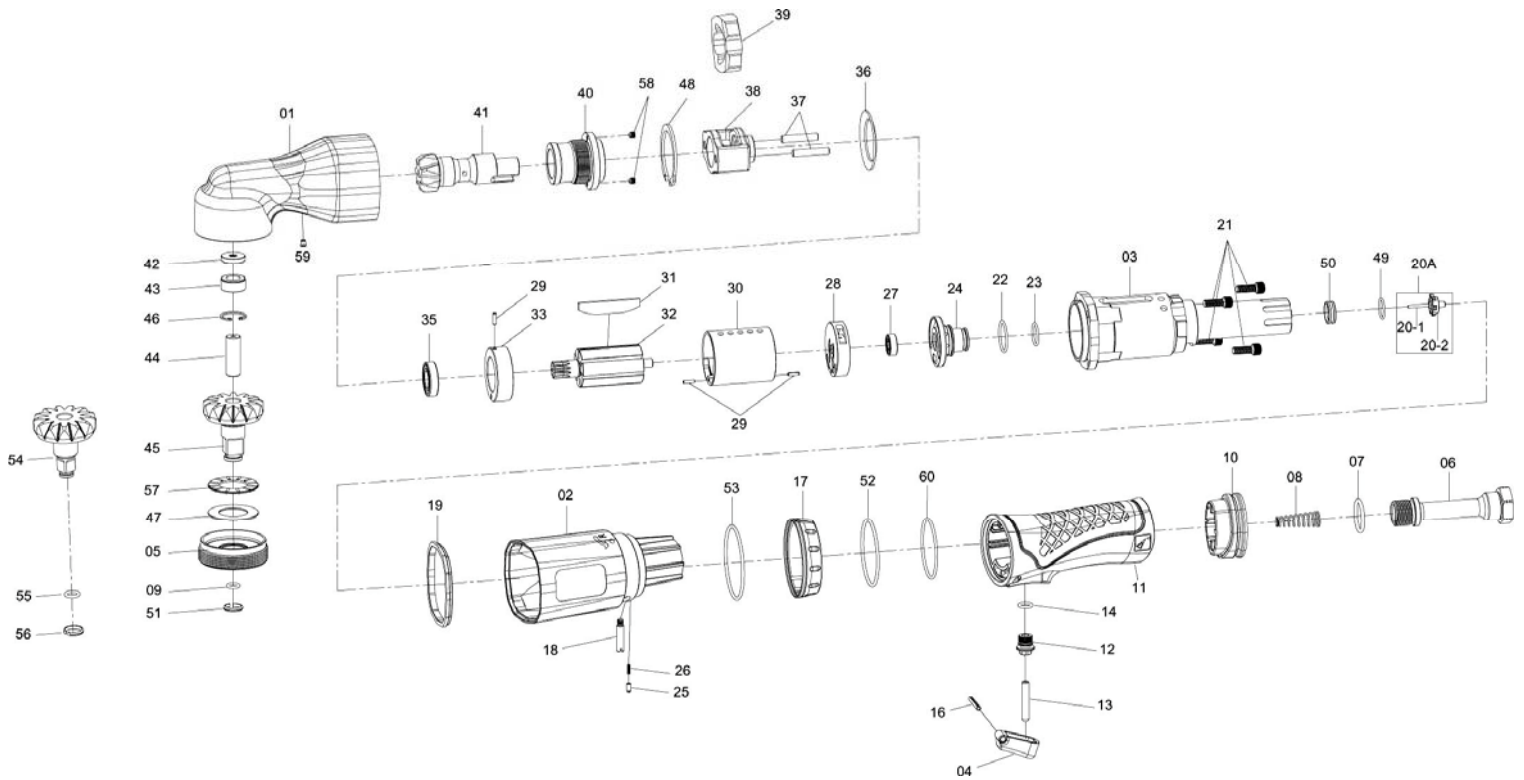

A-3138 A-3112

3/8" SQ. DR. SUPER DUTY AIR ANGLE IMPACT WRENCH (JUMBO HAMMER)

1/2" SQ. DR. SUPER DUTY AIR ANGLE IMPACT WRENCH (JUMBO HAMMER)

PARTS LIST

No.	Parts No.	Description	Q'ty
1	A-3112-5245-01	Hammer Case Ass'y [Incl.: 42, 43, 59]	1
2	A-3112-5245-02	Housing	1
3	A-3112-5245-03	Motor Housing	1
4	A-3112-5245-04	Trigger	1
5	A-3112-5245-05	Lock Ring	1
6	A-3112-5245-06A	Air Inlet (PT19)	1
	A-3112-5245-06B	Air Inlet (NPT18)	1
7	A-3112-5245-07	O-Ring	1
8	A-3112-5245-08	Spring	1
10	A-3112-5245-10	Exhaust Deflector	1
11	A-3112-5245-11	Motor Housing	1
12	A-3112-5245-12	Bushing	1
13	A-3112-5245-13	Throttle Valve Plunger	1
14	A-3112-5245-14	O-Ring	1
16	A-3112-5245-16	Spring Pin	1
17	A-3112-5245-17	Reverse Knob	1
18	A-3112-5245-18	Pin	1
19	A-3112-5245-19	Gasket	1
20A	A-3112-5245-20A	Throttle Valve Ass'y [Incl 20-1, 20-2]	1
21	A-3112-5245-21	Screw	4
22	A-3112-5245-22	O-Ring	1
23	A-3112-5245-23	O-Ring	1
24	A-3112-5245-24	Reverse Valve	1
25	A-3112-5245-25	Pin	1
26	A-3112-5245-26	Spring	1
27	A-3112-5245-27	Bearing	1
28	A-3112-5245-28	End Plate	1

No.	Parts No.	Description	Q'ty
29	A-3112-5245-29	Spring Pin	3
30	A-3112-5245-30	Cylinder	1
31	A-3112-5245-31	Rotor Blade	7
32	A-3112-5245-32	Rotor	1
33	A-3112-5245-33	End Plate	1
35	A-3112-5245-35	Bearing	1
36	A-3112-5245-36	Washer	1
37	A-3112-5245-37	Hammer Pin	2
38	A-3112-5245-38	Hammer Frame	1
39	A-3112-5245-39	Hammer	1
40	A-3112-5245-40	Bushing	1
41	A-3112-5245-41	Work Spindle	1
44	A-3112-5245-44	Pin	1
45	A-3112-5245-45	1/2" Ratchet Anvil [Incl.: 09, 51]	1
54	A-3138-5235-54	3/8" Ratchet Anvil [Incl.: 55, 56]	1
46	A-3112-5245-46	Retainer	1
47	A-3112-5245-47	Thrust Washer	1
48	A-3112-5245-48	Retainer	1
49	A-3112-5245-49	O-Ring	1
50	A-3112-5245-50	Throttle Valve Seat	1
52	A-3112-5245-52	O-Ring	1
53	A-3112-5245-53	O-Ring	1
57	A-3112-5245-57	Needle Bearing	1
58	A-3112-5245-58	Screw	2
60	A-3112-5245-60	Gasket	1